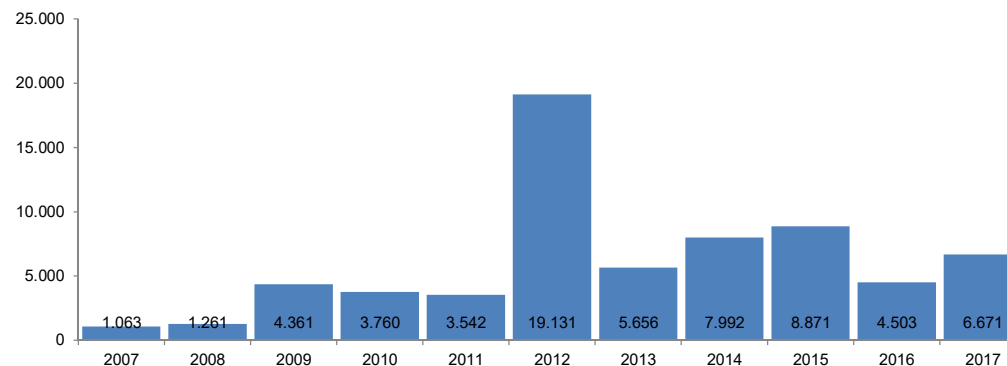

Número de pasaxeiros de cruceiros nos portos de Galicia

Fonte dos datos: Estadística mensual / Puertos del Estado

Ámbito xeográfico	Galicia
Colectivo	Pasaxeiros de cruceiros
Ano	2017
Mes	Xaneiro
Unidade de medida	Persoas
Filtro	Portos de Galicia
Data de consulta	13/03/2017
Fonte orixinal:	http://www.puertos.es/es-es/estadisticas/Paginas/estadistica_mensual.aspx

		Xaneiro	Acumulado
A Coruña	2017	6.671	6.671
	Var. anual 2016 - 2017	77,75%	77,75%
Ferrol-San Cibrao	2017	0	0
	Var. anual 2016 - 2017	-	-
Marín y Ría de Pontevedra	2017	0	0
	Var. anual 2016 - 2017	-	-
Vigo	2017	0	0
	Var. anual 2016 - 2017	-100,00%	-100,00%
Vilagarcía	2017	0	0
	Var. anual 2016 - 2017	-	-
Galicia	2017	6.671	6.671
	Var. anual 2016 - 2017	48,15%	48,15%
España	2017	364.131	364.131
	Var. anual 2016 - 2017	-5,85%	-5,85%

% PORTOS SOBRE O TOTAL DA CCAA	Xaneiro	Acumulado
A Coruña	100,00%	100,00%
Ferrol-San Cibrao	-	-
Marín y Ría de Pontevedra	-	-
Vigo	-	-
Vilagarcía	-	-
GALICIA	100,00%	100,00%

% PORTOS DE GALICIA SOBRE O TOTAL DE ESPAÑA	Xaneiro	Acumulado
Galicia	1,83%	1,83%
España	100,00%	100,00%

Evolución do número de pasaxeiros de cruceiros nos portos de Galicia para o mesmo mes - Xaneiro