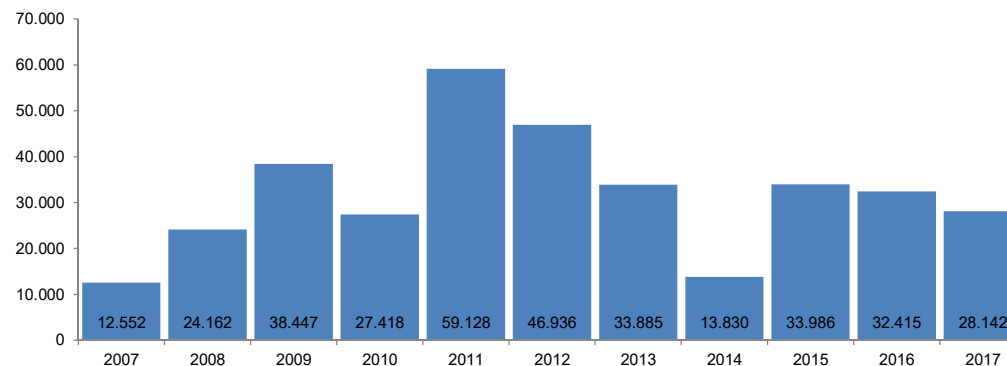

Número de pasaxeiros de cruceiros nos portos de Galicia

Fonte dos datos: Estadística mensual / Puertos del Estado

Ambito xeográfico	Galicia
Colectivo	Pasaxeiros de cruceiros
Ano	2017
Mes	Abril
Unidade de medida	Persoas
Filtro	Portos de Galicia
Data de consulta	06/06/2017
Fonte orixinal:	http://www.puertos.es/es-es/estadisticas/Paginas/estadistica_mensual.aspx

		Abril	Acumulado
A Coruña	2017	13.887	28.402
	Var. anual 2016 - 2017	-17,82%	7,87%
Ferrol-San Cibrao	2017	2.994	3.456
	Var. anual 2016 - 2017	91,07%	120,55%
Marín y Ría de Pontevedra	2017	0	0
	Var. anual 2016 - 2017	-	-
Vigo	2017	11.261	13.158
	Var. anual 2016 - 2017	-19,27%	-29,65%
Vilagarcía	2017	0	0
	Var. anual 2016 - 2017	-	-
Galicia	2017	28.142	45.016
	Var. anual 2016 - 2017	-13,18%	-3,40%
España	2017	803.831	1.890.159
	Var. anual 2016 - 2017	0,50%	-6,72%

Evolución do número de pasaxeiros de cruceiros nos portos de Galicia para o mesmo mes - Abril

Evolución do número de pasaxeiros de cruceiros nos portos de Galicia para o mesmo mes - Acumulado ata o mes de abril