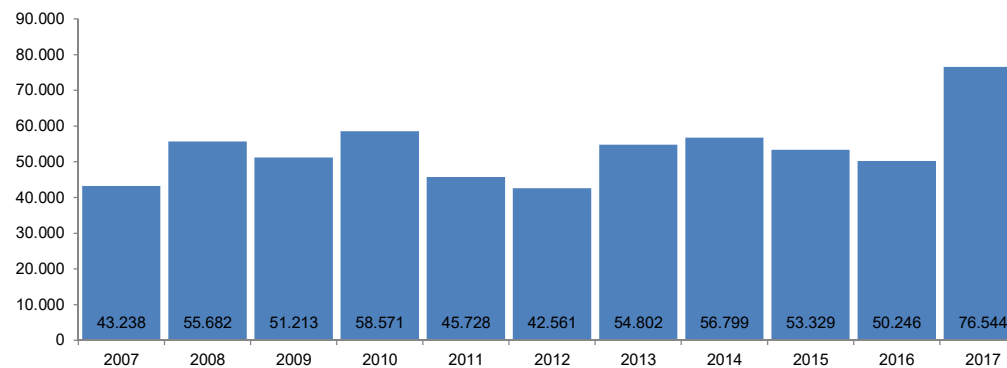

Número de pasaxeiros de cruceiros nos portos de Galicia

Fonte dos datos: Estadística mensual / Puertos del Estado

Ámbito xeográfico	Galicia
Colectivo	Pasaxeiros de cruceiros
Ano	2017
Mes	Maio
Unidade de medida	Persoas
Filtro	Portos de Galicia
Data de consulta	24/07/2017
Fonte orixinal:	http://www.puertos.es/es-es/estadisticas/Paginas/estadistica_mensual.aspx

		Maio	Acumulado
A Coruña	2017	36.551	64.953
	Var. anual 2016 - 2017	117,09%	50,47%
Ferrol-San Cibrao	2017	560	4.016
	Var. anual 2016 - 2017	-84,59%	-22,77%
Marín y Ría de Pontevedra	2017	0	0
	Var. anual 2016 - 2017	-	-
Vigo	2017	39.341	52.499
	Var. anual 2016 - 2017	32,95%	8,71%
Vilagarcía	2017	92	92
	Var. anual 2016 - 2017	-50,54%	-50,54%
Galicia	2017	76.544	121.560
	Var. anual 2016 - 2017	52,34%	25,52%
España	2017	925.006	2.815.165
	Var. anual 2016 - 2017	11,67%	-1,38%

% PORTOS SOBRE O TOTAL DA CCAA	Maio	Acumulado
A Coruña	47,75%	53,43%
Ferrol-San Cibrao	0,73%	3,30%
Marín y Ría de Pontevedra	-	-
Vigo	51,40%	43,19%
Vilagarcía	0,12%	0,08%
GALICIA	100,00%	100,00%

% PORTOS DE GALICIA SOBRE O TOTAL DE ESPAÑA	Maio	Acumulado
Galicia	8,27%	8,27%
España	100,00%	100,00%

Evolución do número de pasaxeiros de cruceiros nos portos de Galicia para o mesmo mes - Maio