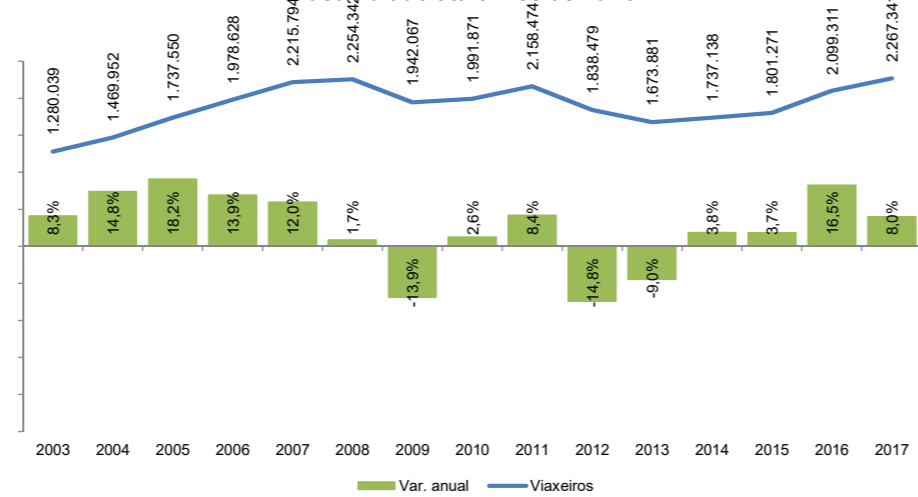

Evolución do número de viaxeiros nos aeroportos de Galicia acumulado ata o mes de xuño