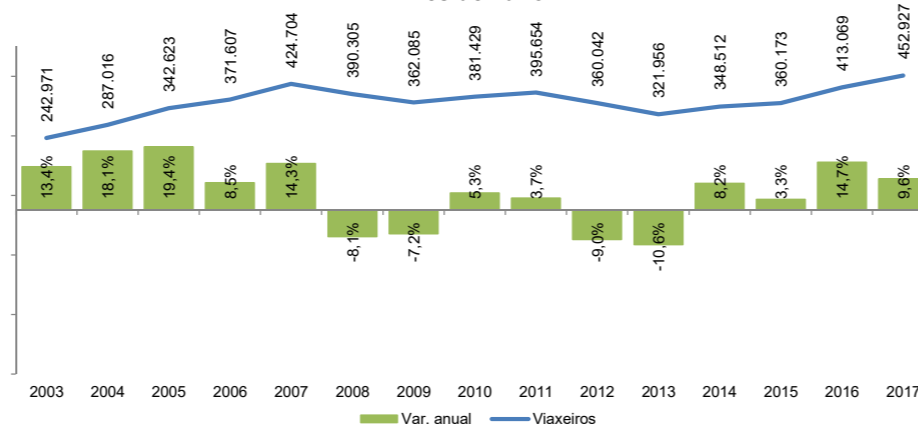

Número de pasaxeiros nos aeroportos de Galicia

Fonte dos datos: Departamento de Estadística Operativa / AENA

Ámbito xeográfico	Galicia	
Colectivo	Pasaxeiros	
Ano	2017	
Mes	Xuño	
Unidade de medida	Persoas	
Filtro	Entradas e saídas	
Data de consulta	24/07/2017	
Fonte orixinal:	http://www.aena.es/csee/Satellite?pagename=Estadisticas/Home	

		Xuño	Acumulado
A Coruña	2017	104.905	545.122
	Var. anual 2016 - 2017	6,1%	9,2%
Santiago	2017	245.935	1.237.994
	Var. anual 2016 - 2017	9,2%	6,8%
Vigo	2017	102.087	484.225
	Var. anual 2016 - 2017	14,6%	9,9%
Galicia	2017	452.927	2.267.341
	Var. anual 2016 - 2017	9,6%	8,0%
España	2017	24.498.147	113.357.637
	Var. anual 2016 - 2017	9,7%	9,1%

% AEROPORTOS SOBRE O TOTAL DA CCAA	Xuño	Acumulado
A Coruña	23,2%	24,0%
Santiago	54,3%	54,6%
Vigo	22,5%	21,4%
GALICIA	100,0%	100,0%

% AEROPORTOS DE GALICIA SOBRE O TOTAL DE ESPAÑA	Xuño	Acumulado
Galicia	1,8%	2,0%
España	100,0%	100,0%

Evolución do número de viaxeiros nos aeroportos de Galicia para o mes de xuño