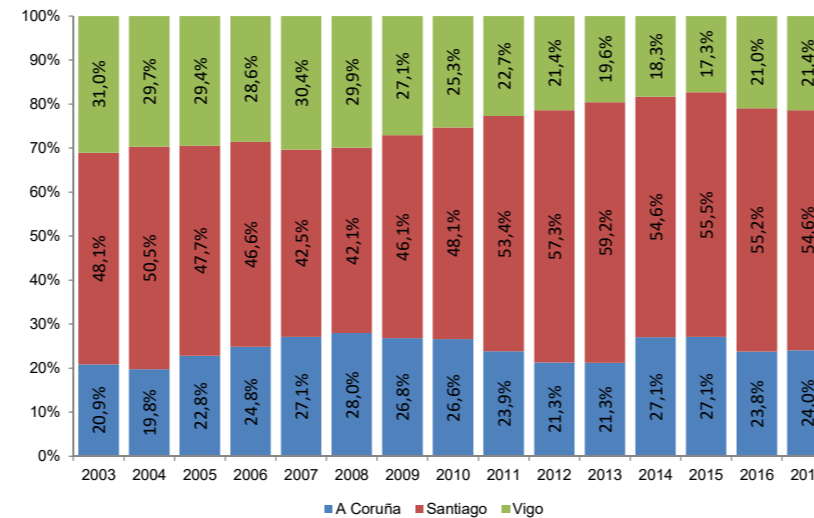

		Xuño	Acumulado
A Coruña	2017	104.905	545.122
	Var. anual 2016 - 2017	6,1%	9,2%
Santiago	2017	245.935	1.237.994
	Var. anual 2016 - 2017	9,2%	6,8%
Vigo	2017	102.087	484.225
	Var. anual 2016 - 2017	14,6%	9,9%
Galicia	2017	452.927	2.267.341
	Var. anual 2016 - 2017	9,6%	8,0%
España	2017	24.498.147	113.357.637
	Var. anual 2016 - 2017	9,7%	9,1%

% AEROPORTOS SOBRE O TOTAL DA CCAA	Xuño	Acumulado
A Coruña	23,2%	24,0%
Santiago	54,3%	54,6%
Vigo	22,5%	21,4%
GALICIA	100,0%	100,0%

% AEROPORTOS DE GALICIA SOBRE O TOTAL DE ESPAÑA	Xuño	Acumulado
Galicia	1,8%	2,0%
España	100,0%	100,0%

Evolución do número de viaxeiros nos aeroportos de Galicia para o mes de xuño

Evolución do número de viaxeiros nos aeroportos de Galicia acumulado ata o mes de xuño

Evolución en termos de pasaxeiros do peso dos aeroportos galegos sobre o total de España

Número de pasaxeiros para o mes de xuño segundo aeroporto (os 30 con maior volume de pasaxeiros)

Evolución da estrutura de viaxeiros nos aeroportos de Galicia para o mes de xuño

Evolución da estrutura de viaxeiros nos aeroportos de Galicia acumulado ata o mes de xuño