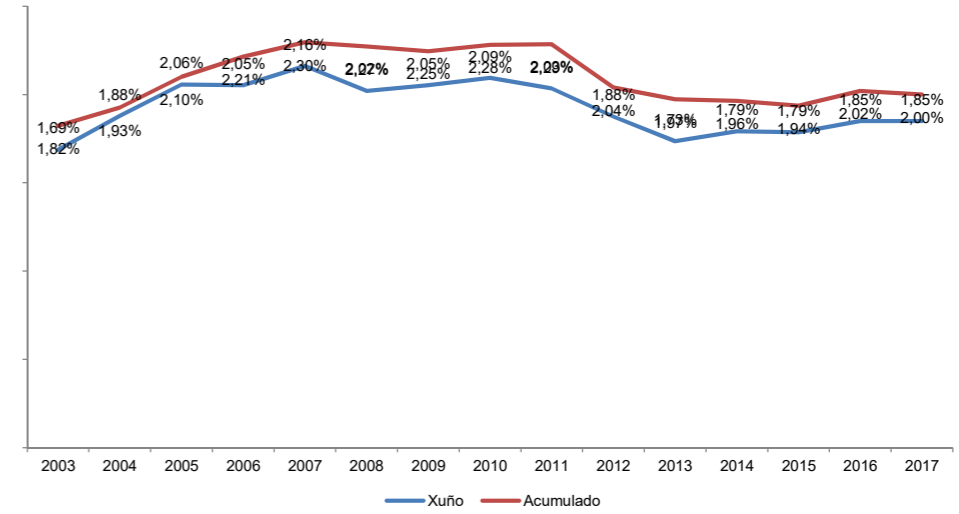

Evolución en termos de pasaxeiros do peso dos aeroportos galegos sobre o total de España