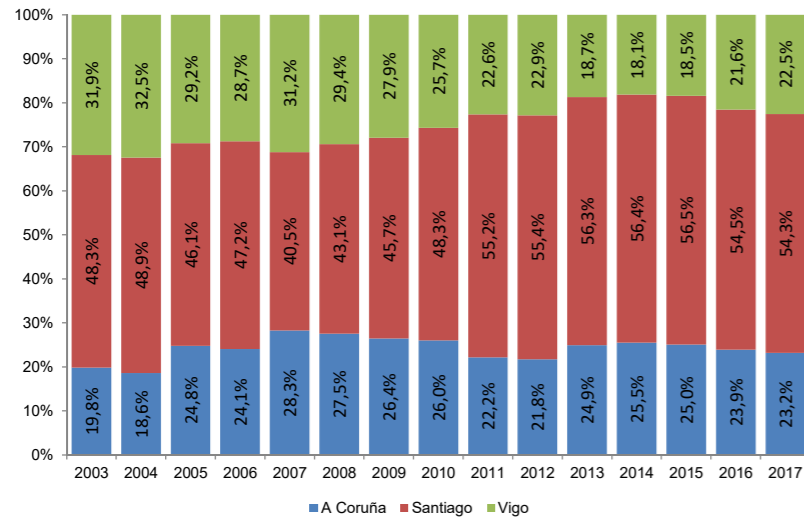

		Xuño	Acumulado
A Coruña	2017	104.905	545.122
	Var. anual 2016 - 2017	6,1%	9,2%
Santiago	2017	245.935	1.237.994
	Var. anual 2016 - 2017	9,2%	6,8%
Vigo	2017	102.087	484.225
	Var. anual 2016 - 2017	14,6%	9,9%
Galicia	2017	452.927	2.267.341
	Var. anual 2016 - 2017	9,6%	8,0%
España	2017	24.498.147	113.357.637
	Var. anual 2016 - 2017	9,7%	9,1%

% AEROPORTOS SOBRE O TOTAL DA CCAA	Xuño	Acumulado
A Coruña	23,2%	24,0%
Santiago	54,3%	54,6%
Vigo	22,5%	21,4%
GALICIA	100,0%	100,0%

% AEROPORTOS DE GALICIA SOBRE O TOTAL DE ESPAÑA	Xuño	Acumulado
Galicia	1,8%	2,0%
España	100,0%	100,0%

Evolución do número de viaxeiros nos aeroportos de Galicia para o mes de xuño

Evolución do número de viaxeiros nos aeroportos de Galicia acumulado ata o mes de xuño

Evolución en termos de pasaxeiros do peso dos aeroportos galegos sobre o total de España

Número de pasaxeiros para o mes de xuño segundo aeroporto (os 30 con maior volume de pasaxeiros)

Evolución da estrutura de viaxeiros nos aeroportos de Galicia para o mes de xuño

Evolución da estrutura de viaxeiros nos aeroportos de Galicia acumulado ata o mes de xuño