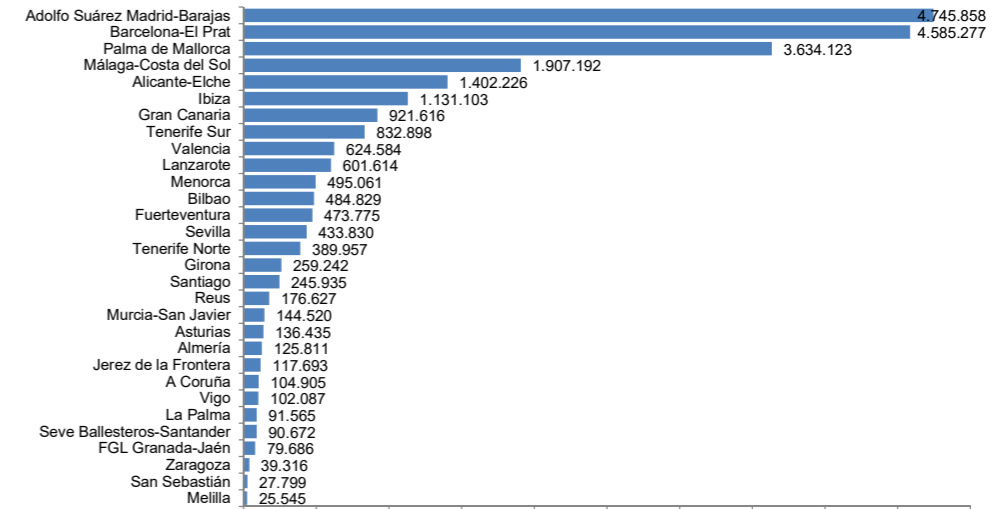

		Xuño	Acumulado
A Coruña	2017	104.905	545.122
	Var. anual 2016 - 2017	6,1%	9,2%
Santiago	2017	245.935	1.237.994
	Var. anual 2016 - 2017	9,2%	6,8%
Vigo	2017	102.087	484.225
	Var. anual 2016 - 2017	14,6%	9,9%
Galicia	2017	452.927	2.267.341
	Var. anual 2016 - 2017	9,6%	8,0%
España	2017	24.498.147	113.357.637
	Var. anual 2016 - 2017	9,7%	9,1%

% AEROPORTOS SOBRE O TOTAL DA CCAA	Xuño	Acumulado
A Coruña	23,2%	24,0%
Santiago	54,3%	54,6%
Vigo	22,5%	21,4%
GALICIA	100,0%	100,0%

% AEROPORTOS DE GALICIA SOBRE O TOTAL DE ESPAÑA	Xuño	Acumulado
Galicia	1,8%	2,0%
España	100,0%	100,0%

Evolución do número de viaxeiros nos aeroportos de Galicia para o mes de xuño

Evolución do número de viaxeiros nos aeroportos de Galicia acumulado ata o mes de xuño

Evolución en termos de pasaxeiros do peso dos aeroportos galegos sobre o total de España

Número de pasaxeiros para o mes de xuño segundo aeroporto (os 30 con maior volume de pasaxeiros)

Evolución da estrutura de viaxeiros nos aeroportos de Galicia para o mes de xuño

Evolución da estrutura de viaxeiros nos aeroportos de Galicia acumulado ata o mes de xuño