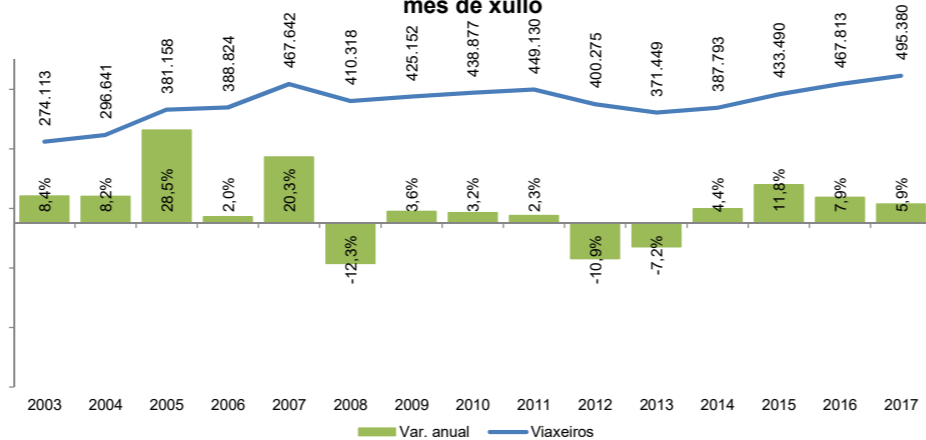

Número de pasaxeiros nos aeroportos de Galicia

Fonte dos datos: Departamento de Estadística Operativa / AENA

Ámbito xeográfico	Galicia
Colectivo	Pasaxeiros
Ano	2017
Mes	Xullo
Unidade de medida	Persoas
Filtro	Entradas e saídas
Data de consulta	17/08/2017
Fonte orixinal:	http://www.aena.es/csee/Satellite?pagename=Estadisticas/Home

		Xullo	Acumulado
A Coruña	2017	110.391	655.513
	Var. anual 2016 - 2017	5,8%	8,6%
Santiago	2017	271.943	1.509.937
	Var. anual 2016 - 2017	4,0%	6,2%
Vigo	2017	113.046	597.271
	Var. anual 2016 - 2017	10,9%	10,1%
Galicia	2017	495.380	2.762.721
	Var. anual 2016 - 2017	5,9%	7,6%
España	2017	27.568.293	140.925.930
	Var. anual 2016 - 2017	7,4%	8,8%

% AEROPORTOS SOBRE O TOTAL DA CCAA	Xullo	Acumulado
A Coruña	22,3%	23,7%
Santiago	54,9%	54,7%
Vigo	22,8%	21,6%
GALICIA	100,0%	100,0%

% AEROPORTOS DE GALICIA SOBRE O TOTAL DE ESPAÑA	Xullo	Acumulado
Galicia	1,8%	2,0%
España	100,0%	100,0%

Evolución do número de viaxeiros nos aeroportos de Galicia para o mes de xullo