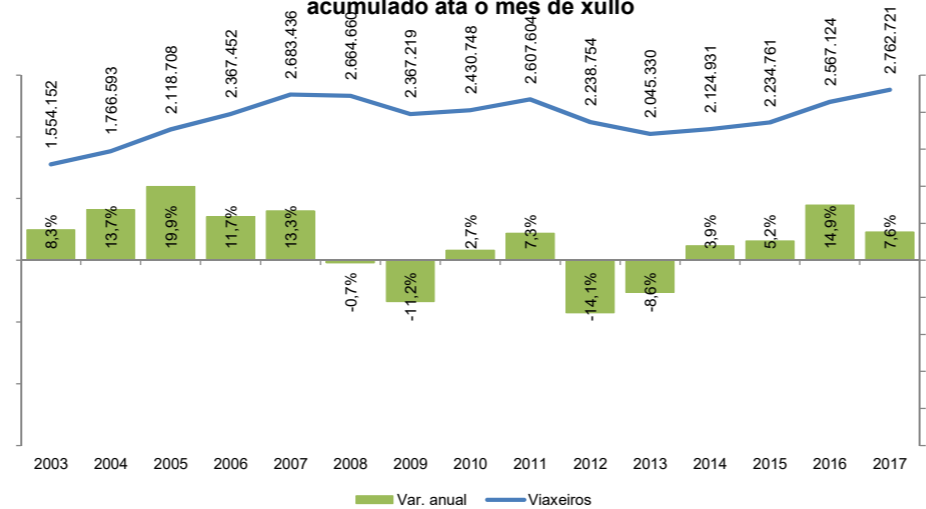

Evolución do número de viaxeiros nos aeroportos de Galicia acumulado ata o mes de xullo