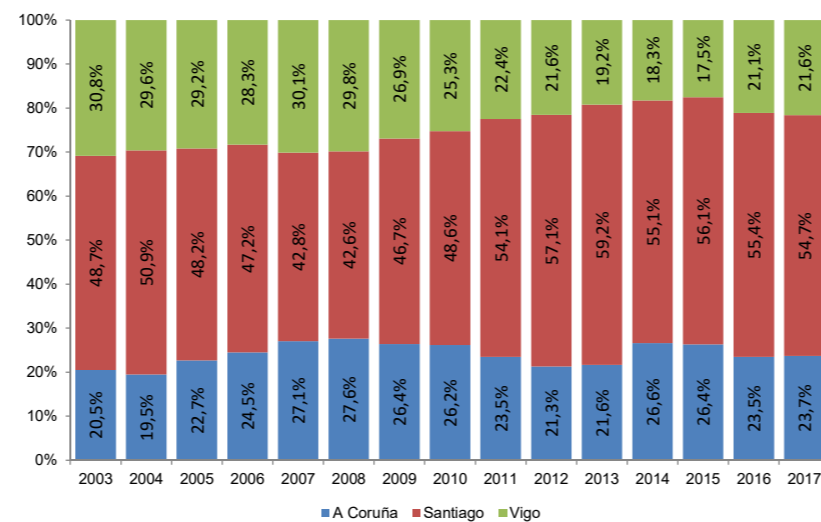

		Xullo	Acumulado
A Coruña	2017	110.391	655.513
	Var. anual 2016 - 2017	5,8%	8,6%
Santiago	2017	271.943	1.509.937
	Var. anual 2016 - 2017	4,0%	6,2%
Vigo	2017	113.046	597.271
	Var. anual 2016 - 2017	10,9%	10,1%
Galicia	2017	495.380	2.762.721
	Var. anual 2016 - 2017	5,9%	7,6%
España	2017	27.568.293	140.925.930
	Var. anual 2016 - 2017	7,4%	8,8%

% AEROPORTOS SOBRE O TOTAL DA CCAA	Xullo	Acumulado
A Coruña	22,3%	23,7%
Santiago	54,9%	54,7%
Vigo	22,8%	21,6%
GALICIA	100,0%	100,0%

% AEROPORTOS DE GALICIA SOBRE O TOTAL DE ESPAÑA	Xullo	Acumulado
Galicia	1,8%	2,0%
España	100,0%	100,0%

Evolución do número de viaxeiros nos aeroportos de Galicia para o mes de xullo

Evolución do número de viaxeiros nos aeroportos de Galicia acumulado ata o mes de xullo

Evolución en termos de pasaxeiros do peso dos aeroportos galegos sobre o total de España

Número de pasaxeiros para o mes de xullo segundo aeroporto (os 30 con maior volume de pasaxeiros)

Evolución da estrutura de viaxeiros nos aeroportos de Galicia para o mes de xullo

Evolución da estrutura de viaxeiros nos aeroportos de Galicia acumulado ata o mes de xullo