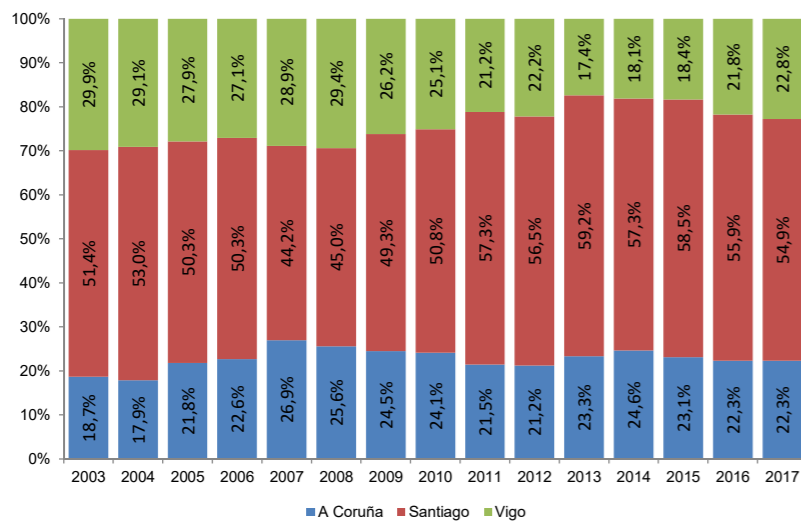

% AEROPORTOS SOBRE O TOTAL DA CCAA	Xullo	Acumulado
A Coruña	22,3%	23,7%
Santiago	54,9%	54,7%
Vigo	22,8%	21,6%
GALICIA	100,0%	100,0%

% AEROPORTOS DE GALICIA SOBRE O TOTAL DE ESPAÑA	Xullo	Acumulado
Galicia	1,8%	2,0%
España	100,0%	100,0%

Evolución do número de viaxeiros nos aeroportos de Galicia para o mes de xullo

Evolución do número de viaxeiros nos aeroportos de Galicia acumulado ata o mes de xullo

Evolución en termos de pasaxeiros do peso dos aeroportos galegos sobre o total de España

Número de pasaxeiros para o mes de xullo segundo aeroporto (os 30 con maior volume de pasaxeiros)

Evolución da estrutura de viaxeiros nos aeroportos de Galicia para o mes de xullo

Evolución da estrutura de viaxeiros nos aeroportos de Galicia acumulado ata o mes de xullo

Número de pasaxeiros acumulado ata o mes de xullo segundo aeroporto (os 30 con maior volume de pasaxeiros)