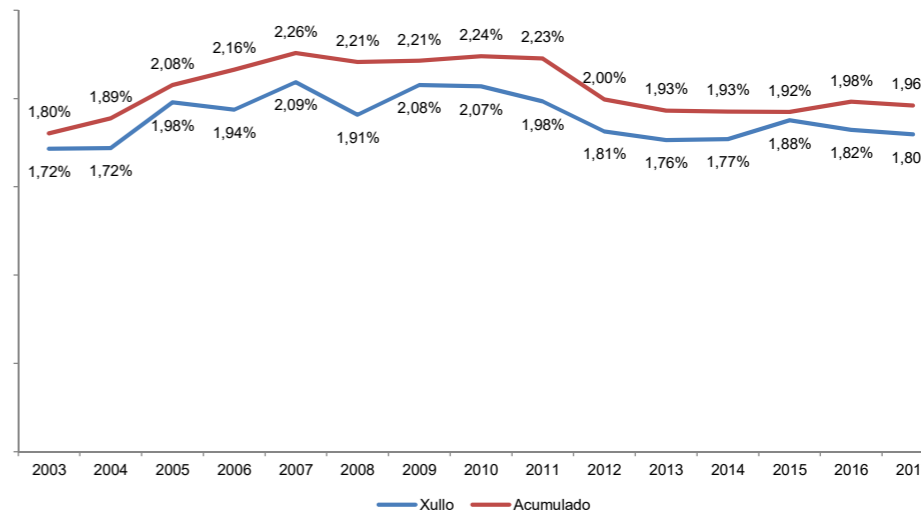

		Xullo	Acumulado
A Coruña	2017	110.391	655.513
	Var. anual 2016 - 2017	5,8%	8,6%
Santiago	2017	271.943	1.509.937
	Var. anual 2016 - 2017	4,0%	6,2%
Vigo	2017	113.046	597.271
	Var. anual 2016 - 2017	10,9%	10,1%
Galicia	2017	495.380	2.762.721
	Var. anual 2016 - 2017	5,9%	7,6%
España	2017	27.568.293	140.925.930
	Var. anual 2016 - 2017	7,4%	8,8%

% AEROPORTOS SOBRE O TOTAL DA CCAA	Xullo	Acumulado
A Coruña	22,3%	23,7%
Santiago	54,9%	54,7%
Vigo	22,8%	21,6%
GALICIA	100,0%	100,0%

% AEROPORTOS DE GALICIA SOBRE O TOTAL DE ESPAÑA	Xullo	Acumulado
Galicia	1,8%	2,0%
España	100,0%	100,0%

Evolución do número de viaxeiros nos aeroportos de Galicia para o mes de xullo

Evolución do número de viaxeiros nos aeroportos de Galicia acumulado ata o mes de xullo

Evolución en termos de pasaxeiros do peso dos aeroportos galegos sobre o total de España