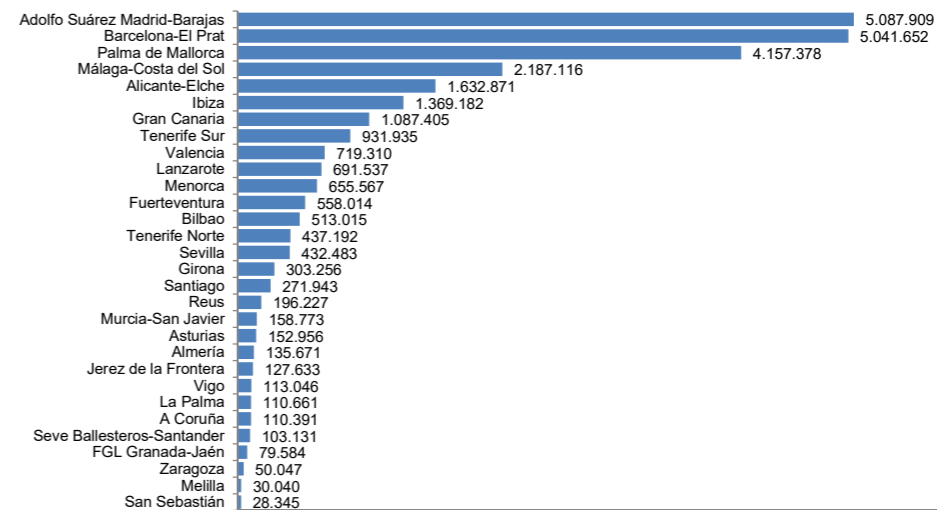

		Xullo	Acumulado
A Coruña	2017	110.391	655.513
	Var. anual 2016 - 2017	5,8%	8,6%
Santiago	2017	271.943	1.509.937
	Var. anual 2016 - 2017	4,0%	6,2%
Vigo	2017	113.046	597.271
	Var. anual 2016 - 2017	10,9%	10,1%
Galicia	2017	495.380	2.762.721
	Var. anual 2016 - 2017	5,9%	7,6%
España	2017	27.568.293	140.925.930
	Var. anual 2016 - 2017	7,4%	8,8%

% AEROPORTOS SOBRE O TOTAL DA CCAA	Xullo	Acumulado
A Coruña	22,3%	23,7%
Santiago	54,9%	54,7%
Vigo	22,8%	21,6%
GALICIA	100,0%	100,0%

% AEROPORTOS DE GALICIA SOBRE O TOTAL DE ESPAÑA	Xullo	Acumulado
Galicia	1,8%	2,0%
España	100,0%	100,0%

Evolución do número de viaxeiros nos aeroportos de Galicia para o mes de xullo

Evolución do número de viaxeiros nos aeroportos de Galicia acumulado ata o mes de xullo

Evolución en termos de pasaxeiros do peso dos aeroportos galegos sobre o total de España

Número de pasaxeiros para o mes de xullo segundo aeroporto (os 30 con maior volume de pasaxeiros)

Evolución da estrutura de viaxeiros nos aeroportos de Galicia para o mes de xullo

Evolución da estrutura de viaxeiros nos aeroportos de Galicia acumulado ata o mes de xullo