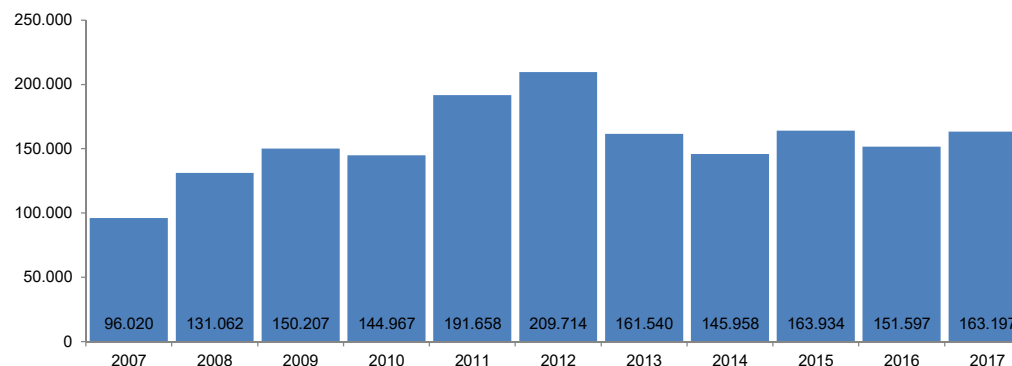

Evolución do número de pasaxeiros de cruceiros nos portos de Galicia para o mesmo mes - Acumulado ata o mes de xullo

Nota.- Non dispoñibles datos das AA.PP. de Bahía de Algeciras e das Palmas na información de xullo de 2017 debido á implantación de novas aplicacións informáticas