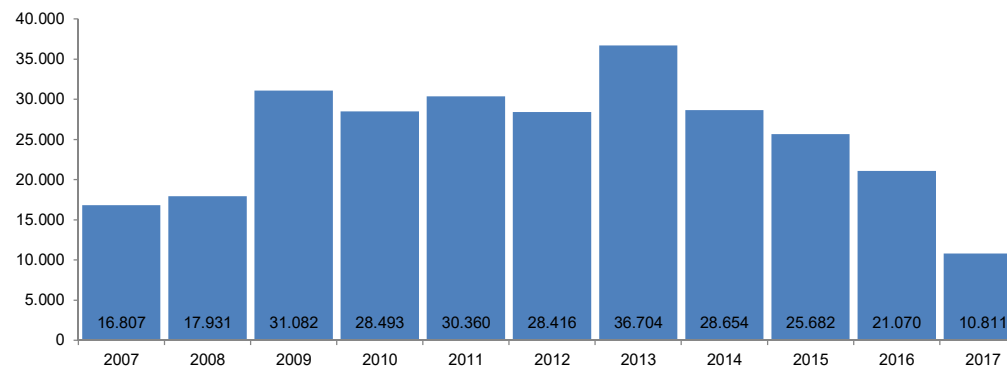

Número de pasaxeiros de cruceiros nos portos de Galicia

Fonte dos datos: Estadística mensual / Puertos del Estado

Ámbito xeográfico	Galicia
Colectivo	Pasaxeiros de cruceiros
Ano	2017
Mes	Xullo
Unidade de medida	Persoas
Filtro	Portos de Galicia
Data de consulta	11/09/2017
Fonte orixinal:	http://www.puertos.es/es-es/estadisticas/Paginas/estadistica_mensual.aspx

		Xullo	Acumulado
A Coruña	2017	3.996	78.758
	Var. anual 2016 - 2017	-46,42%	43,37%
Ferrol-San Cibrao	2017	1.845	8.349
	Var. anual 2016 - 2017	64,88%	4,01%
Marín y Ría de Pontevedra	2017	0	0
	Var. anual 2016 - 2017	-	-
Vigo	2017	4.970	75.998
	Var. anual 2016 - 2017	-60,22%	-14,08%
Vilagarcía	2017	0	92
	Var. anual 2016 - 2017	-	-50,54%
Galicia	2017	10.811	163.197
	Var. anual 2016 - 2017	-48,69%	7,65%
España	2017	806.449	4.412.870
	Var. anual 2016 - 2017	-4,52%	0,19%

% PORTOS SOBRE O TOTAL DA CCAA	Xullo	Acumulado
A Coruña	36,96%	48,26%
Ferrol-San Cibrao	17,07%	5,12%
Marín y Ría de Pontevedra	-	-
Vigo	45,97%	46,57%
Vilagarcía	-	0,06%
GALICIA	100,00%	100,00%

% PORTOS DE GALICIA SOBRE O TOTAL DE ESPAÑA	Xullo	Acumulado
Galicia	1,34%	1,34%
España	100,00%	100,00%

Evolución do número de pasaxeiros de cruceiros nos portos de Galicia para o mesmo mes - Xullo