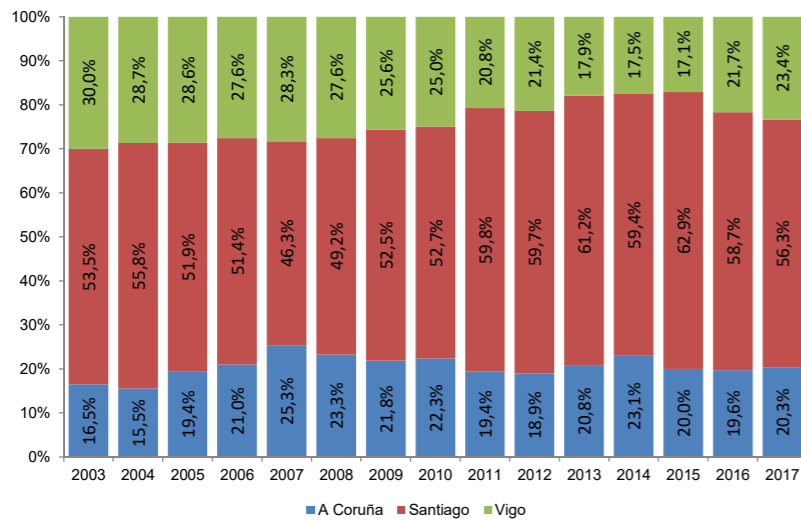

% AEROPORTOS SOBRE O TOTAL DA CCAA	Agosto	Acumulado
A Coruña	20,3%	23,2%
Santiago	56,3%	54,9%
Vigo	23,4%	21,9%
GALICIA	100,0%	100,0%

% AEROPORTOS DE GALICIA SOBRE O TOTAL DE ESPAÑA	Agosto	Acumulado
Galicia	1,8%	1,9%
España	100,0%	100,0%

Evolución do número de viaxeiros nos aeroportos de Galicia para o mes de agosto

Evolución do número de viaxeiros nos aeroportos de Galicia acumulado ata o mes de agosto

Evolución en termos de pasaxeiros do peso dos aeroportos galegos sobre o total de España

Número de pasaxeiros para o mes de agosto segundo aeroporto (os 30 con maior volume de pasaxeiros)

Evolución da estrutura de viaxeiros nos aeroportos de Galicia para o mes de agosto

Evolución da estrutura de viaxeiros nos aeroportos de Galicia acumulado ata o mes de agosto

Número de pasaxeiros acumulado ata o mes de agosto segundo aeroporto (os 30 con maior volume de pasaxeiros)