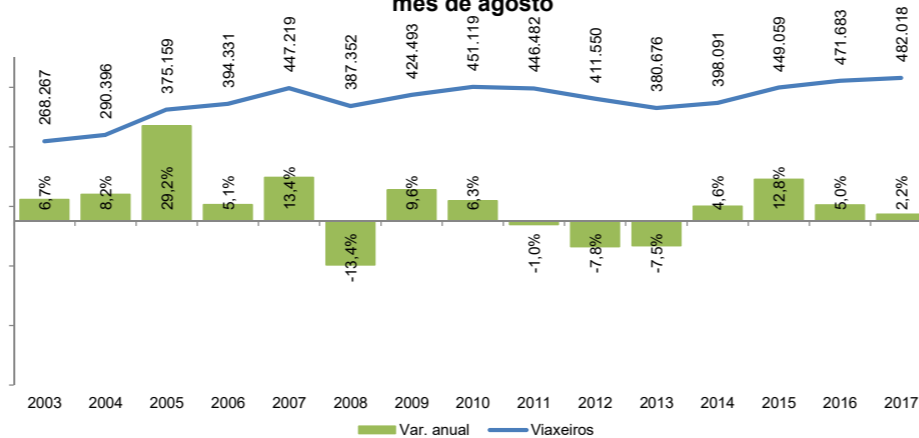

Número de pasaxeiros nos aeroportos de Galicia

Fonte dos datos: Departamento de Estadística Operativa / AENA

Ámbito xeográfico	Galicia	
Colectivo	Pasaxeiros	
Ano	2017	
Mes	Agosto	
Unidade de medida	Persoas	
Filtro	Entradas e saídas	
Data de consulta	13/09/2017	
Fonte orixinal:	http://www.aena.es/csee/Satellite?pagename=Estadisticas/Home	

	2017	Agosto	Acumulado
A Coruña	97.792	753.305	
	Var. anual 2016 - 2017	5,5%	8,2%
Santiago	271.508	1.781.445	
	Var. anual 2016 - 2017	-1,9%	4,9%
Vigo	112.718	709.989	
	Var. anual 2016 - 2017	10,3%	10,1%
Galicia	482.018	3.244.739	
	Var. anual 2016 - 2017	2,2%	6,8%
España	27.424.751	168.350.681	
	Var. anual 2016 - 2017	6,2%	8,3%

% AEROPORTOS SOBRE O TOTAL DA CCAA	Agosto	Acumulado
A Coruña	20,3%	23,2%
Santiago	56,3%	54,9%
Vigo	23,4%	21,9%
GALICIA	100,0%	100,0%

% AEROPORTOS DE GALICIA SOBRE O TOTAL DE ESPAÑA	Agosto	Acumulado
Galicia	1,8%	1,9%
España	100,0%	100,0%

Evolución do número de viaxeiros nos aeroportos de Galicia para o mes de agosto