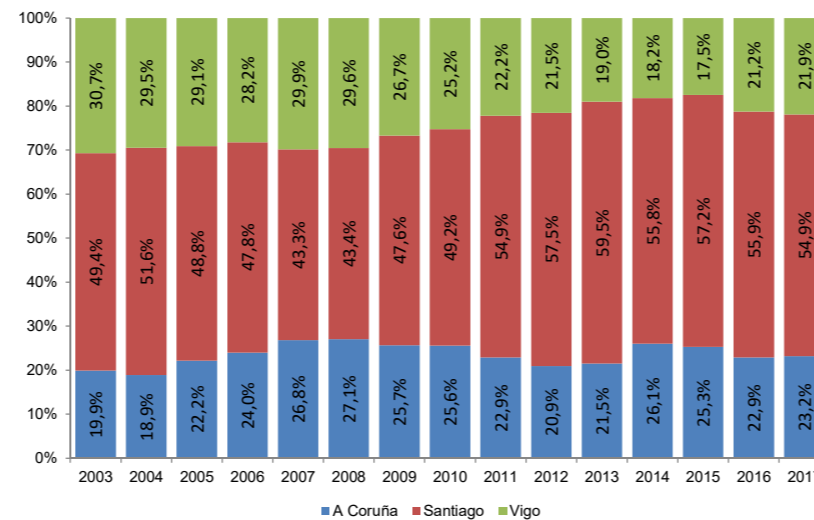

% AEROPORTOS SOBRE O TOTAL DA CCAA	Agosto	Acumulado
A Coruña	20,3%	23,2%
Santiago	56,3%	54,9%
Vigo	23,4%	21,9%
GALICIA	100,0%	100,0%

% AEROPORTOS DE GALICIA SOBRE O TOTAL DE ESPAÑA	Agosto	Acumulado
Galicia	1,8%	1,9%
España	100,0%	100,0%

Evolución do número de viaxeiros nos aeroportos de Galicia para o mes de agosto

Evolución do número de viaxeiros nos aeroportos de Galicia acumulado ata o mes de agosto

Evolución en termos de pasaxeiros do peso dos aeroportos galegos sobre o total de España

Número de pasaxeiros para o mes de agosto segundo aeroporto (os 30 con maior volume de pasaxeiros)

Evolución da estrutura de viaxeiros nos aeroportos de Galicia para o mes de agosto

Evolución da estrutura de viaxeiros nos aeroportos de Galicia acumulado ata o mes de agosto

Número de pasaxeiros acumulado ata o mes de agosto segundo aeroporto (os 30 con maior volume de pasaxeiros)