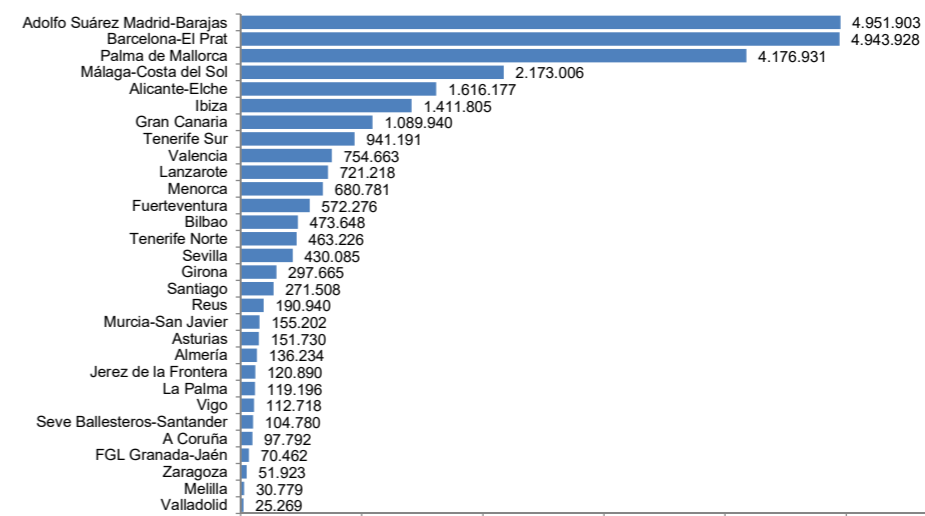

% AEROPORTOS SOBRE O TOTAL DA CCAA	Agosto	Acumulado
A Coruña	20,3%	23,2%
Santiago	56,3%	54,9%
Vigo	23,4%	21,9%
GALICIA	100,0%	100,0%

% AEROPORTOS DE GALICIA SOBRE O TOTAL DE ESPAÑA	Agosto	Acumulado
Galicia	1,8%	1,9%
España	100,0%	100,0%

Evolución do número de viaxeiros nos aeroportos de Galicia para o mes de agosto

Evolución do número de viaxeiros nos aeroportos de Galicia acumulado ata o mes de agosto

Evolución en termos de pasaxeiros do peso dos aeroportos galegos sobre o total de España

Número de pasaxeiros para o mes de agosto segundo aeroporto (os 30 con maior volume de pasaxeiros)

Evolución da estrutura de viaxeiros nos aeroportos de Galicia para o mes de agosto

Evolución da estrutura de viaxeiros nos aeroportos de Galicia acumulado ata o mes de agosto

Número de pasaxeiros acumulado ata o mes de agosto segundo aeroporto (os 30 con maior volume de pasaxeiros)