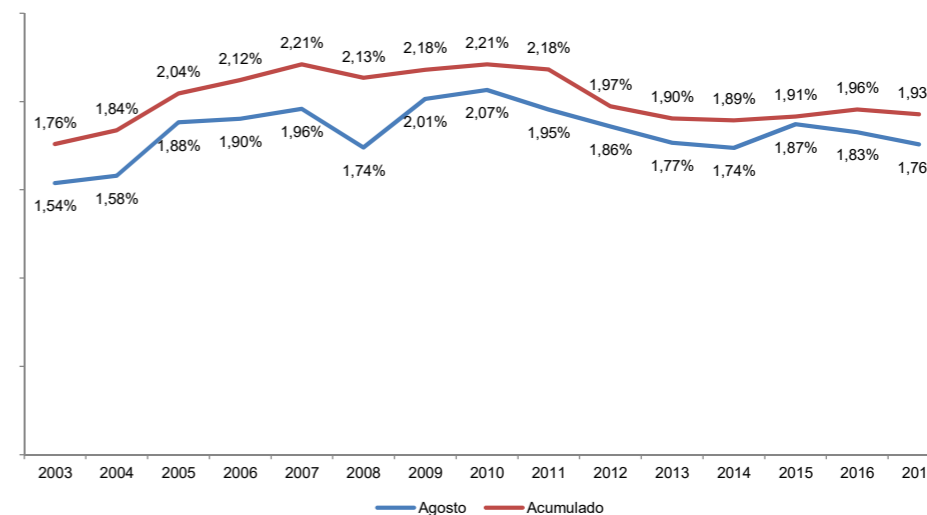

	2017	Agosto	Acumulado
A Coruña	97.792	753.305	
	Var. anual 2016 - 2017	5,5%	8,2%
Santiago	271.508	1.781.445	
	Var. anual 2016 - 2017	-1,9%	4,9%
Vigo	112.718	709.989	
	Var. anual 2016 - 2017	10,3%	10,1%
Galicia	482.018	3.244.739	
	Var. anual 2016 - 2017	2,2%	6,8%
España	27.424.751	168.350.681	
	Var. anual 2016 - 2017	6,2%	8,3%

% AEROPORTOS SOBRE O TOTAL DA CCAA	Agosto	Acumulado
A Coruña	20,3%	23,2%
Santiago	56,3%	54,9%
Vigo	23,4%	21,9%
GALICIA	100,0%	100,0%

% AEROPORTOS DE GALICIA SOBRE O TOTAL DE ESPAÑA	Agosto	Acumulado
Galicia	1,8%	1,9%
España	100,0%	100,0%

Evolución do número de viaxeiros nos aeroportos de Galicia para o mes de agosto

Evolución do número de viaxeiros nos aeroportos de Galicia acumulado ata o mes de agosto

Evolución en termos de pasaxeiros do peso dos aeroportos galegos sobre o total de España