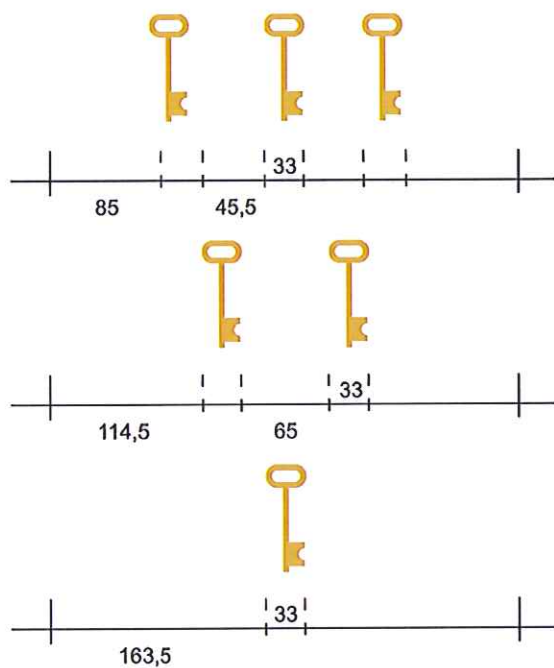

XXXXXX

Modelos de placas distintivas ás que fai referencia o artigo Xº do presente decreto

Apartamentos Turísticos

Letras brancas sobre fondo pantone Red 032

Chaves Douradas

Tipografía: Bodoni

Colocación das chaves

Anexo I

Modelos de placas distintivas ás que fai referencia o artigo 12º do presente decreto

Vivendas Turísticas

Letras brancas sobre fondo pantone Red 032

Tipografía: Bodoni