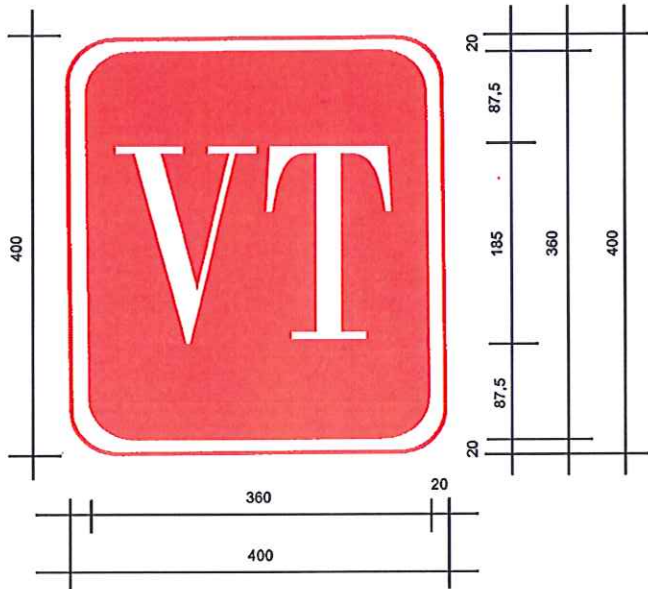

Anexo I

Modelos de placas distintivas ás que fai referencia o artigo 12º do presente decreto

Vivendas Turísticas

Letras brancas sobre fondo pantone Red 032

Tipografía: Bodoni