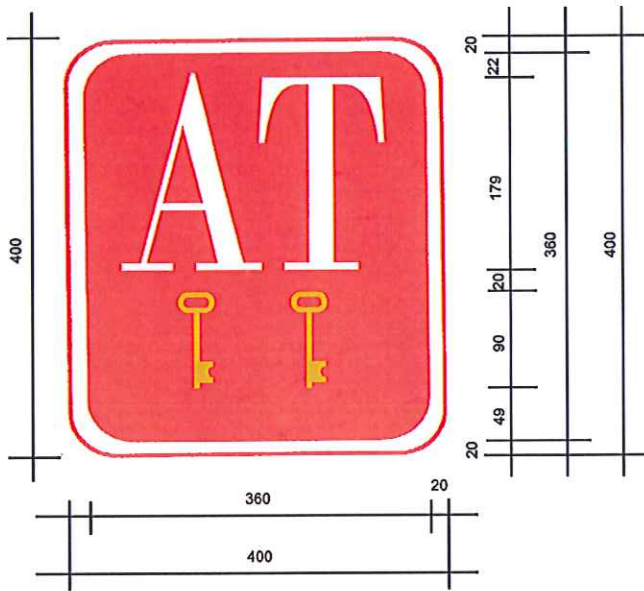

XXXXXX

Modelos de placas distintivas ás que fai referencia o artigo Xº do presente decreto

Apartamentos Turísticos

Letras brancas sobre fondo pantone Red 032

Chaves Douradas

Tipografía: Bodoni

Colocación das chaves

Anexo I

Modelos de placas distintivas ás que fai referencia o artigo 12º do presente decreto

Vivendas Turísticas

Letras brancas sobre fondo pantone Red 032

Tipografía: Bodoni