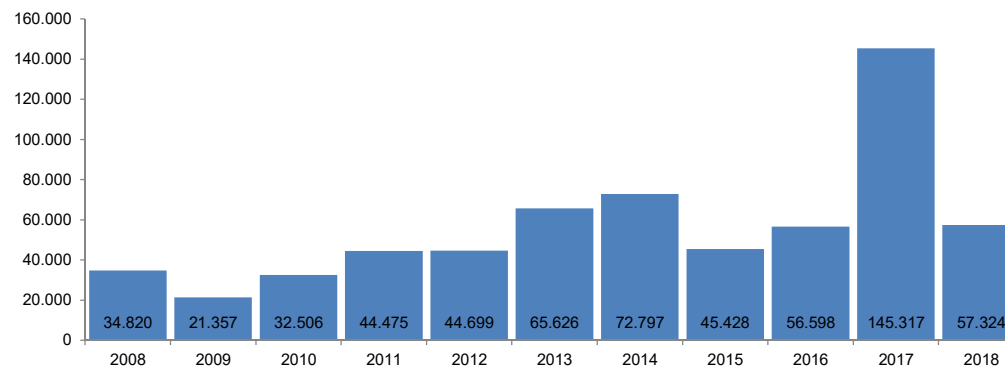

Número de pasaxeiros de cruceiros nos portos de Galicia

Fonte dos datos: Estadística mensual / Puertos del Estado

Ámbito xeográfico	Galicia
Colectivo	Pasaxeiros de cruceiros
Ano	2018
Mes	Outubro
Unidade de medida	Persoas
Filtro	Portos de Galicia
Data de consulta	11/12/2018
Fonte orixinal:	http://www.puertos.es/es-es/estadisticas/Paginas/estadistica_mensual.aspx

		Outubro	Acumulado
A Coruña	2018	30.990	164.920
	<i>Var. anual 2017 - 2018</i>	<i>-62,79%</i>	<i>-24,05%</i>
Ferrol-San Cibrao	2018	3.751	14.881
	<i>Var. anual 2017 - 2018</i>	<i>-66,99%</i>	<i>-45,40%</i>
Marín y Ría de Pontevedra	2018	0	0
	<i>Var. anual 2017 - 2018</i>	<i>-100,00%</i>	<i>-100,00%</i>
Vigo	2018	21.927	148.826
	<i>Var. anual 2017 - 2018</i>	<i>-54,76%</i>	<i>-9,44%</i>
Vilagarcía	2018	656	1.158
	<i>Var. anual 2017 - 2018</i>	<i>-62,94%</i>	<i>-58,29%</i>
Galicia	2018	57.324	329.785
	<i>Var. anual 2017 - 2018</i>	<i>-60,55%</i>	<i>-19,94%</i>
España	2018	1.318.395	8.692.876
	<i>Var. anual 2017 - 2018</i>	<i>-63,89%</i>	<i>-14,25%</i>

% PORTOS SOBRE O TOTAL DA CCAA	Outubro	Acumulado
A Coruña	54,06%	50,01%
Ferrol-San Cibrao	6,54%	4,51%
Marín y Ría de Pontevedra	-	-
Vigo	38,25%	45,13%
Vilagarcía	1,14%	0,35%
GALICIA	100,00%	100,00%

% PORTOS DE GALICIA SOBRE O TOTAL DE ESPAÑA	Outubro	Acumulado
Galicia	4,35%	4,35%
España	100,00%	100,00%

Evolución do número de pasaxeiros de cruceiros nos portos de Galicia para o mesmo mes - Outubro