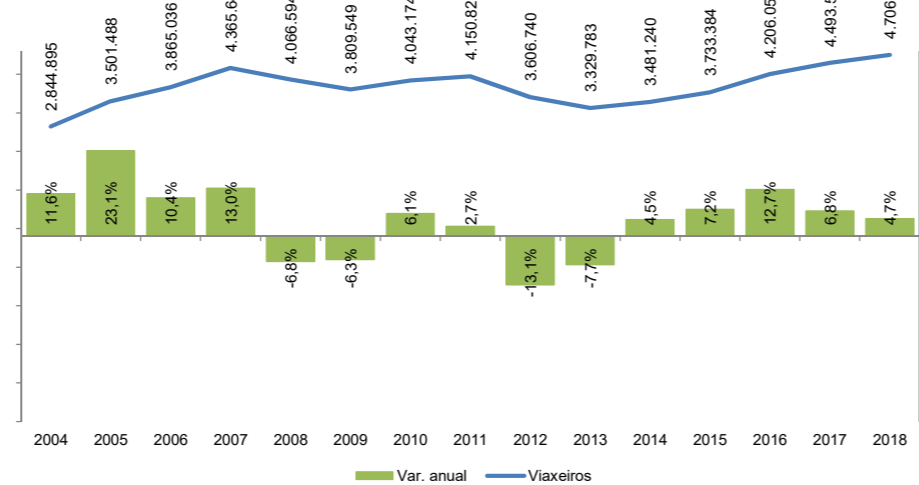

Evolución do número de viaxeiros nos aeroportos de Galicia acumulado ata o mes de novembro