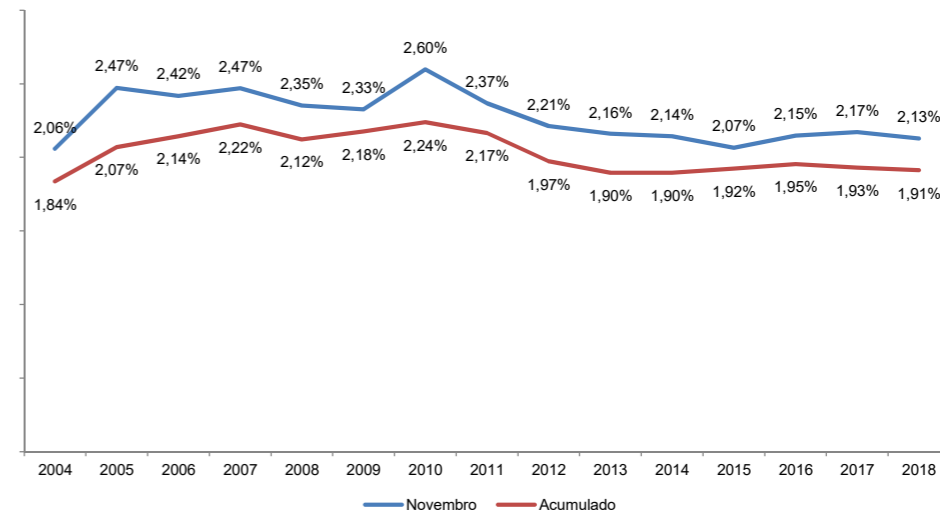

Evolución en termos de pasaxeiros do peso dos aeroportos galegos sobre o total de España