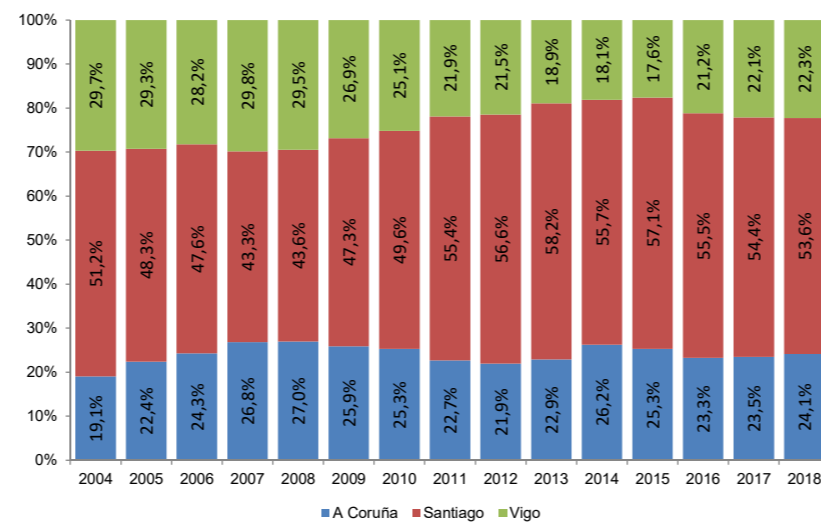

% AEROPORTOS SOBRE O TOTAL DA CCAA	Novembro	Acumulado
A Coruña	27,5%	24,1%
Santiago	49,9%	53,6%
Vigo	22,6%	22,3%
GALICIA	100,0%	100,0%

% AEROPORTOS DE GALICIA SOBRE O TOTAL DE ESPAÑA	Novembro	Acumulado
Galicia	2,1%	1,9%
España	100,0%	100,0%

Evolución do número de viaxeiros nos aeroportos de Galicia para o mes de novembro

Evolución do número de viaxeiros nos aeroportos de Galicia acumulado ata o mes de novembro

Evolución en termos de pasaxeiros do peso dos aeroportos galegos sobre o total de España

Número de pasaxeiros para o mes de novembro segundo aeroporto (os 30 con maior volume de pasaxeiros)

Evolución da estrutura de viaxeiros nos aeroportos de Galicia para o mes de novembro

Evolución da estrutura de viaxeiros nos aeroportos de Galicia acumulado ata o mes de novembro