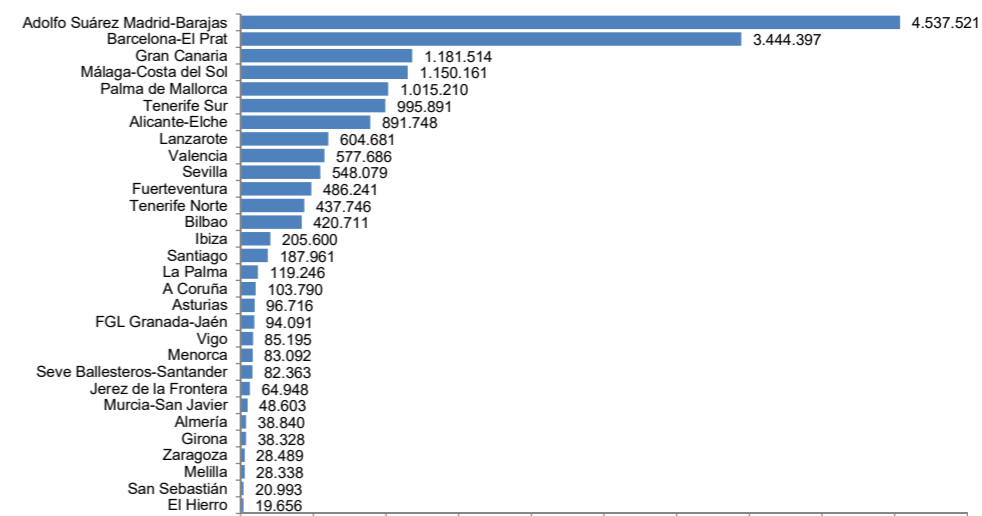

% AEROPORTOS SOBRE O TOTAL DA CCAA	Novembro	Acumulado
A Coruña	27,5%	24,1%
Santiago	49,9%	53,6%
Vigo	22,6%	22,3%
GALICIA	100,0%	100,0%

% AEROPORTOS DE GALICIA SOBRE O TOTAL DE ESPAÑA	Novembro	Acumulado
Galicia	2,1%	1,9%
España	100,0%	100,0%

Evolución do número de viaxeiros nos aeroportos de Galicia para o mes de novembro

Evolución do número de viaxeiros nos aeroportos de Galicia acumulado ata o mes de novembro

Evolución en termos de pasaxeiros do peso dos aeroportos galegos sobre o total de España

Número de pasaxeiros para o mes de novembro segundo aeroporto (os 30 con maior volume de pasaxeiros)

Evolución da estrutura de viaxeiros nos aeroportos de Galicia para o mes de novembro

Evolución da estrutura de viaxeiros nos aeroportos de Galicia acumulado ata o mes de novembro