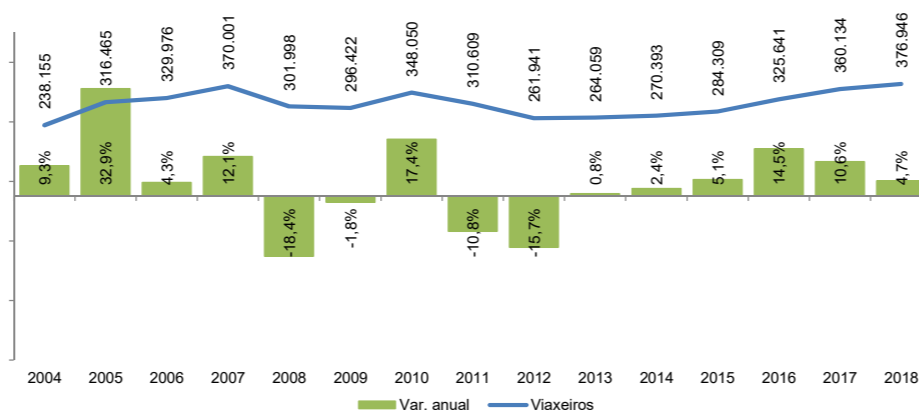

Número de pasaxeiros nos aeroportos de Galicia

Fonte dos datos: Departamento de Estadística Operativa / AENA

Ámbito xeográfico	Galicia	
Colectivo	Pasaxeiros	
Ano	2018	
Mes	Novembro	
Unidade de medida	Persoas	
Filtro	Entradas e saídas	
Data de consulta	17/12/2018	
Fonte orixinal:	http://www.aena.es/csee/Satellite?pagename=Estadisticas/Home	

	Novembro	Acumulado
A Coruña	2018 103.790	1.134.540
	Var. anual 2017 - 2018 7,4%	7,5%
Santiago	2018 187.961	2.524.346
	Var. anual 2017 - 2018 2,6%	3,3%
Vigo	2018 85.195	1.048.011
	Var. anual 2017 - 2018 6,0%	5,5%
Galicia	2018 376.946	4.706.897
	Var. anual 2017 - 2018 4,7%	4,7%
España	2018 17.716.033	246.119.649
	Var. anual 2017 - 2018 6,9%	5,7%

% AEROPORTOS SOBRE O TOTAL DA CCAA	Novembro	Acumulado
A Coruña	27,5%	24,1%
Santiago	49,9%	53,6%
Vigo	22,6%	22,3%
GALICIA	100,0%	100,0%

% AEROPORTOS DE GALICIA SOBRE O TOTAL DE ESPAÑA	Novembro	Acumulado
Galicia	2,1%	1,9%
España	100,0%	100,0%

Evolución do número de viaxeiros nos aeroportos de Galicia para o mes de novembro