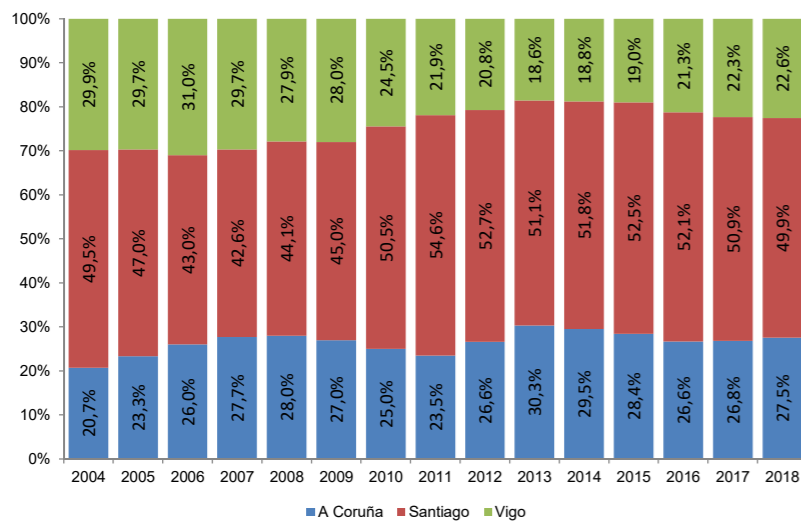

% AEROPORTOS SOBRE O TOTAL DA CCAA	Novembro	Acumulado
A Coruña	27,5%	24,1%
Santiago	49,9%	53,6%
Vigo	22,6%	22,3%
GALICIA	100,0%	100,0%

% AEROPORTOS DE GALICIA SOBRE O TOTAL DE ESPAÑA	Novembro	Acumulado
Galicia	2,1%	1,9%
España	100,0%	100,0%

Evolución do número de viaxeiros nos aeroportos de Galicia para o mes de novembro

Evolución do número de viaxeiros nos aeroportos de Galicia acumulado ata o mes de novembro

Evolución en termos de pasaxeiros do peso dos aeroportos galegos sobre o total de España

Número de pasaxeiros para o mes de novembro segundo aeroporto (os 30 con maior volume de pasaxeiros)

Evolución da estrutura de viaxeiros nos aeroportos de Galicia para o mes de novembro

Evolución da estrutura de viaxeiros nos aeroportos de Galicia acumulado ata o mes de novembro

Número de pasaxeiros acumulado ata o mes de novembro segundo aeroporto (os 30 con maior volume de pasaxeiros)