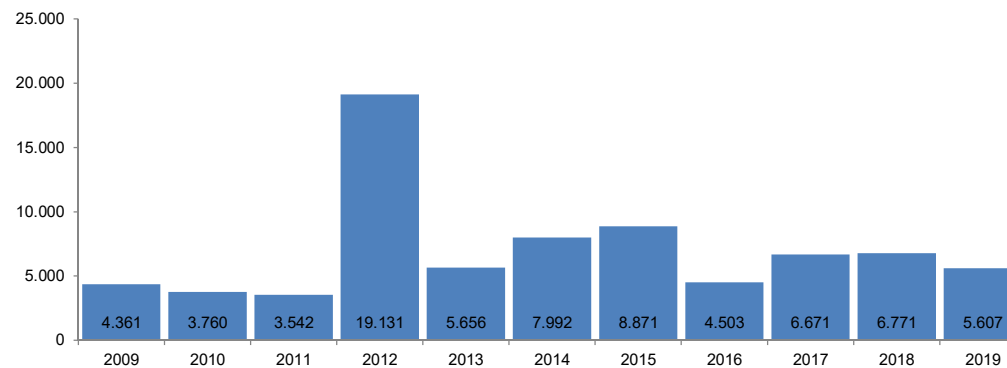

Número de pasaxeiros de cruceiros nos portos de Galicia

Fonte dos datos: Estadística mensual / Puertos del Estado

Ambito xeográfico	Galicia
Colectivo	Pasaxeiros de cruceiros
Ano	2019
Mes	Xaneiro
Unidade de medida	Persoas
Filtro	Portos de Galicia
Data de consulta	11/03/2019
Fonte orixinal:	http://www.puertos.es/es-es/estadisticas/Paginas/estadistica_mensual.aspx

		Xaneiro	Acumulado
A Coruña	2019	2.343	2.343
	Var. anual 2018 - 2019	-39,36%	-39,36%
Ferrol-San Cibrao	2019	385	385
	Var. anual 2018 - 2019	100,00%	100,00%
Marín y Ría de Pontevedra	2019	0	0
	Var. anual 2018 - 2019	-	-
Vigo	2019	2.879	2.879
	Var. anual 2018 - 2019	-0,96%	-0,96%
Vilagarcía	2019	0	0
	Var. anual 2018 - 2019	-	-
Galicia	2019	5.607	5.607
	Var. anual 2018 - 2019	-17,19%	-17,19%
España	2019	565.703	565.703
	Var. anual 2018 - 2019	8,04%	8,04%

% PORTOS SOBRE O TOTAL DA CCAA	Xaneiro	Acumulado
A Coruña	41,79%	41,79%
Ferrol-San Cibrao	6,87%	6,87%
Marín y Ría de Pontevedra	-	-
Vigo	51,35%	51,35%
Vilagarcía	-	-
GALICIA	100,00%	100,00%

% PORTOS DE GALICIA SOBRE O TOTAL DE ESPAÑA	Xaneiro	Acumulado
Galicia	0,99%	0,99%
España	100,00%	100,00%

Evolución do número de pasaxeiros de cruceiros nos portos de Galicia para o mesmo mes - Xaneiro