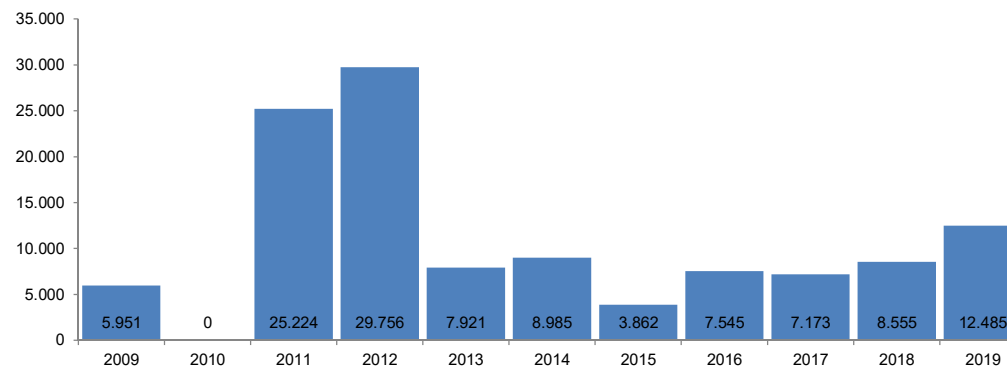

Número de pasaxeiros de cruceiros nos portos de Galicia

Fonte dos datos: Estadística mensual / Puertos del Estado

Ámbito xeográfico	Galicia
Colectivo	Pasaxeiros de cruceiros
Ano	2019
Mes	Marzo
Unidade de medida	Persoas
Filtro	Portos de Galicia
Data de consulta	13/05/2019
Fonte orixinal:	http://www.puertos.es/es-es/estadisticas/Paginas/estadistica_mensual.aspx

		Marzo	Acumulado
A Coruña	2019	8.835	14.308
	<i>Var. anual 2018 - 2019</i>	<i>96,42%</i>	<i>71,11%</i>
Ferrol-San Cibrao	2019	0	2.758
	<i>Var. anual 2018 - 2019</i>	<i>-100,00%</i>	<i>26,80%</i>
Marín y Ría de Pontevedra	2019	0	0
	<i>Var. anual 2018 - 2019</i>	<i>-</i>	<i>-</i>
Vigo	2019	3.650	7.120
	<i>Var. anual 2018 - 2019</i>	<i>93,94%</i>	<i>48,67%</i>
Vilagarcía	2019	0	0
	<i>Var. anual 2018 - 2019</i>	<i>-</i>	<i>-</i>
Galicia	2019	12.485	24.186
	<i>Var. anual 2018 - 2019</i>	<i>45,94%</i>	<i>57,81%</i>
España	2019	702.659	1.787.484
	<i>Var. anual 2018 - 2019</i>	<i>13,94%</i>	<i>8,49%</i>

% PORTOS SOBRE O TOTAL DA CCAA	Marzo	Acumulado
A Coruña	70,76%	59,16%
Ferrol-San Cibrao	-	11,40%
Marín y Ría de Pontevedra	-	-
Vigo	29,24%	29,44%
Vilagarcía	-	-
GALICIA	100,00%	100,00%

% PORTOS DE GALICIA SOBRE O TOTAL DE ESPAÑA	Marzo	Acumulado
Galicia	1,78%	1,78%
España	100,00%	100,00%

Evolución do número de pasaxeiros de cruceiros nos portos de Galicia para o mesmo mes - Marzo