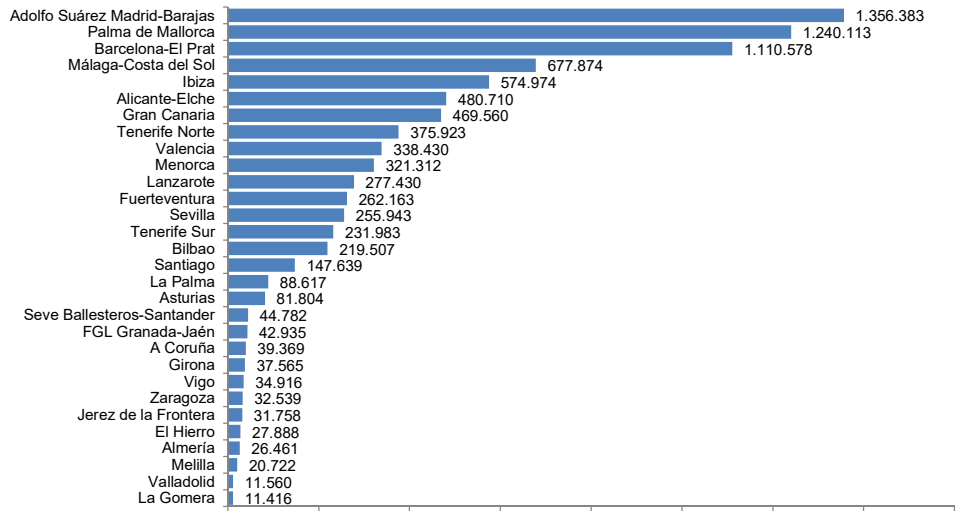

% AEROPORTOS SOBRE O TOTAL DA CCAA	Agosto	Acumulado
A Coruña	17,7%	26,6%
Santiago	66,5%	55,5%
Vigo	15,7%	17,8%
GALICIA	100,0%	100,0%

% AEROPORTOS DE GALICIA SOBRE O TOTAL DE ESPAÑA	Agosto	Acumulado
Galicia	2,5%	2,1%
España	100,0%	100,0%

Evolución do número de viaxeiros nos aeroportos de Galicia para o mes de agosto

Evolución do número de viaxeiros nos aeroportos de Galicia acumulado ata o mes de agosto

Evolución en termos de pasaxeiros do peso dos aeroportos galegos sobre o total de España

Número de pasaxeiros para o mes de agosto segundo aeroporto (os 30 con maior volume de pasaxeiros)

Evolución da estrutura de viaxeiros nos aeroportos de Galicia para o mes de agosto

Evolución da estrutura de viaxeiros nos aeroportos de Galicia acumulado ata o mes de agosto