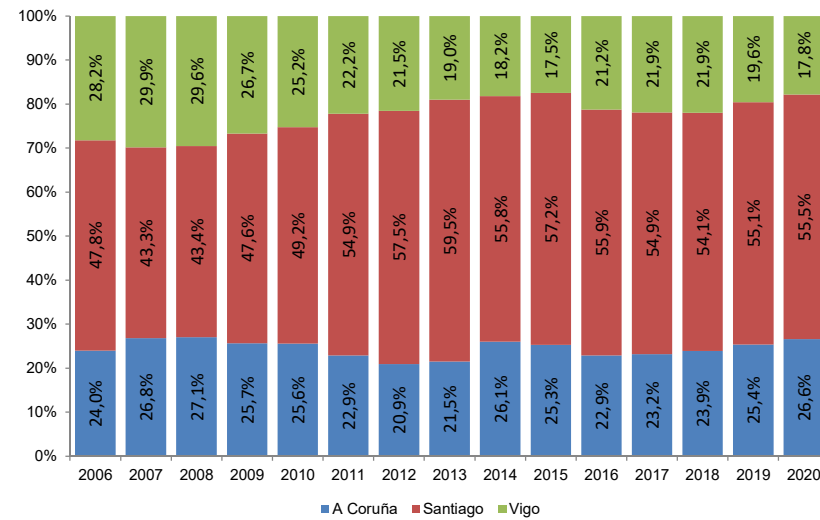

% AEROPORTOS SOBRE O TOTAL DA CCAA	Agosto	Acumulado
A Coruña	17,7%	26,6%
Santiago	66,5%	55,5%
Vigo	15,7%	17,8%
GALICIA	100,0%	100,0%

% AEROPORTOS DE GALICIA SOBRE O TOTAL DE ESPAÑA	Agosto	Acumulado
Galicia	2,5%	2,1%
España	100,0%	100,0%

Evolución do número de viaxeiros nos aeroportos de Galicia para o mes de agosto

Evolución do número de viaxeiros nos aeroportos de Galicia acumulado ata o mes de agosto

Evolución en termos de pasaxeiros do peso dos aeroportos galegos sobre o total de España

Número de pasaxeiros para o mes de agosto segundo aeroporto (os 30 con maior volume de pasaxeiros)

Evolución da estrutura de viaxeiros nos aeroportos de Galicia para o mes de agosto

Evolución da estrutura de viaxeiros nos aeroportos de Galicia acumulado ata o mes de agosto

Número de pasaxeiros acumulado ata o mes de agosto segundo aeroporto (os 30 con maior volume de pasaxeiros)