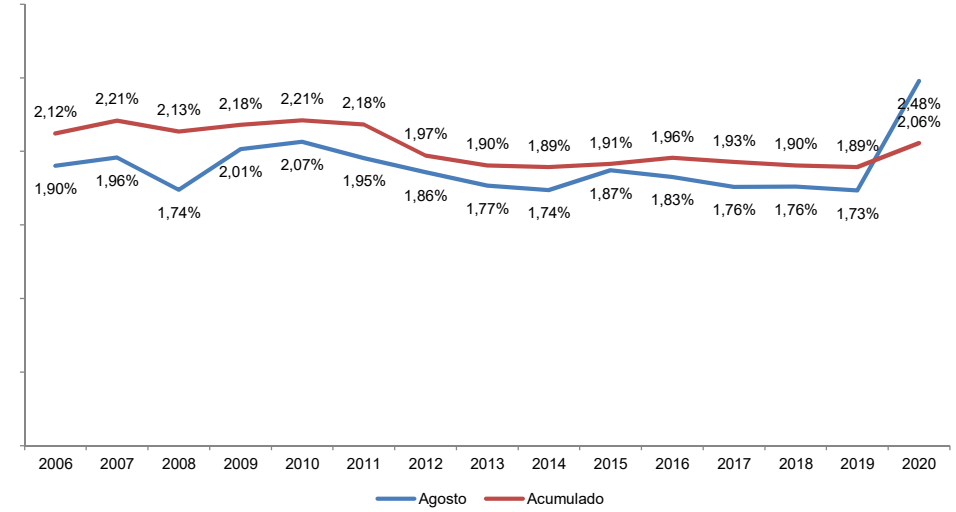

	Agosto	Acumulado
A Coruña	2020 39.369	325.626
	Var. anual 2019 - 2020	-67,2%
Santiago	2020 147.639	678.591
	Var. anual 2019 - 2020	-50,0%
Vigo	2020 34.916	217.830
	Var. anual 2019 - 2020	-63,5%
Galicia	2020 221.924	1.222.047
	Var. anual 2019 - 2020	-56,6%
España	2020 8.951.753	59.417.646
	Var. anual 2019 - 2020	-69,6%

% AEROPORTOS SOBRE O TOTAL DA CCAA	Agosto	Acumulado
A Coruña	17,7%	26,6%
Santiago	66,5%	55,5%
Vigo	15,7%	17,8%
GALICIA	100,0%	100,0%

% AEROPORTOS DE GALICIA SOBRE O TOTAL DE ESPAÑA	Agosto	Acumulado
Galicia	2,5%	2,1%
España	100,0%	100,0%

Evolución do número de viaxeiros nos aeroportos de Galicia para o mes de agosto

Evolución do número de viaxeiros nos aeroportos de Galicia acumulado ata o mes de agosto

Evolución en termos de pasaxeiros do peso dos aeroportos galegos sobre o total de España