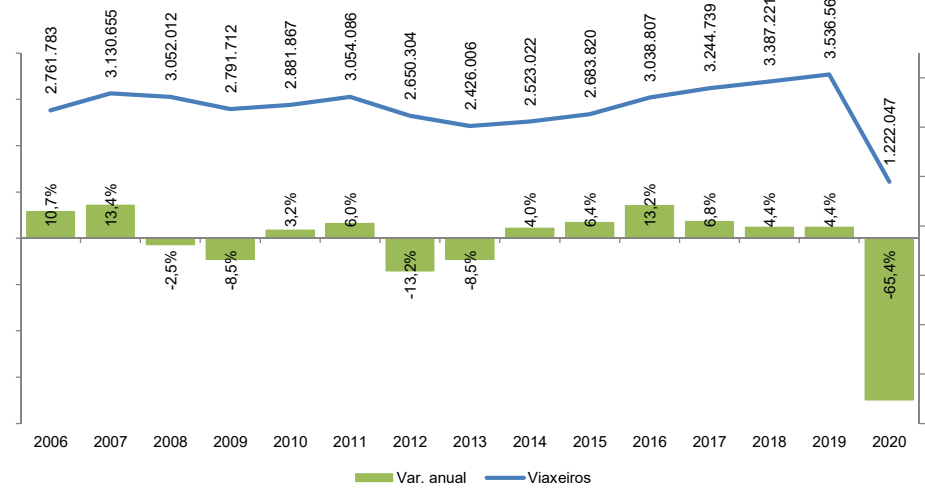

Evolución do número de viaxeiros nos aeroportos de Galicia acumulado ata o mes de agosto