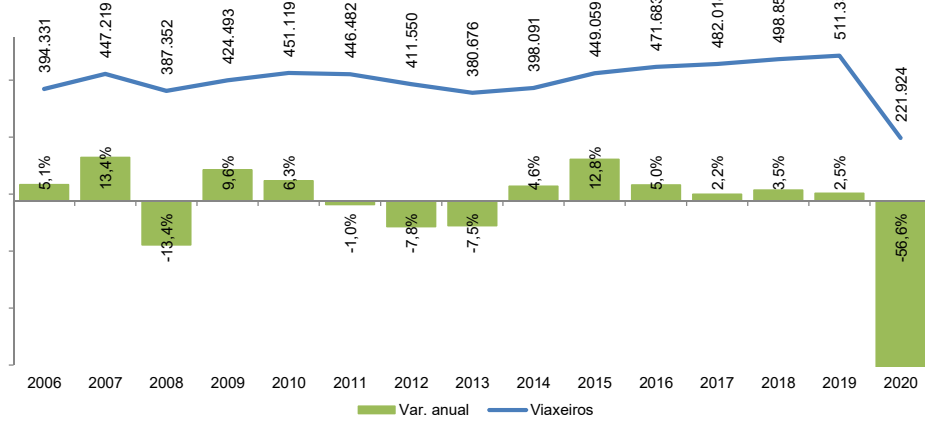

Número de pasaxeiros nos aeroportos de Galicia

Fonte dos datos: Departamento de Estadística Operativa / AENA

Ámbito xeográfico	Galicia	
Colectivo	Pasaxeiros	
Ano	2020	
Mes	Agosto	
Unidade de medida	Persoas	
Filtro	Entradas e saídas	
Data de consulta	15/09/2020	
Fonte orixinal:	http://www.aena.es/csee/Satellite?pagename=Estadisticas/Home	

	Agosto	Acumulado
A Coruña	2020 39.369	325.626
	Var. anual 2019 - 2020	-67,2%
Santiago	2020 147.639	678.591
	Var. anual 2019 - 2020	-50,0%
Vigo	2020 34.916	217.830
	Var. anual 2019 - 2020	-63,5%
Galicia	2020 221.924	1.222.047
	Var. anual 2019 - 2020	-56,6%
España	2020 8.951.753	59.417.646
	Var. anual 2019 - 2020	-69,6%

% AEROPORTOS SOBRE O TOTAL DA CCAA	Agosto	Acumulado
A Coruña	17,7%	26,6%
Santiago	66,5%	55,5%
Vigo	15,7%	17,8%
GALICIA	100,0%	100,0%

% AEROPORTOS DE GALICIA SOBRE O TOTAL DE ESPAÑA	Agosto	Acumulado
Galicia	2,5%	2,1%
España	100,0%	100,0%

Evolución do número de viaxeiros nos aeroportos de Galicia para o mes de agosto