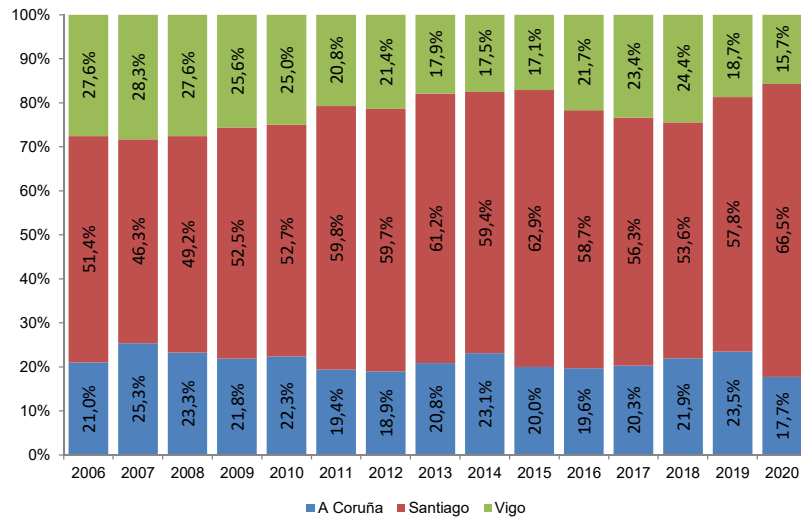

% AEROPORTOS SOBRE O TOTAL DA CCAA	Agosto	Acumulado
A Coruña	17,7%	26,6%
Santiago	66,5%	55,5%
Vigo	15,7%	17,8%
GALICIA	100,0%	100,0%

% AEROPORTOS DE GALICIA SOBRE O TOTAL DE ESPAÑA	Agosto	Acumulado
Galicia	2,5%	2,1%
España	100,0%	100,0%

Evolución do número de viaxeiros nos aeroportos de Galicia para o mes de agosto

Evolución do número de viaxeiros nos aeroportos de Galicia acumulado ata o mes de agosto

Evolución en termos de pasaxeiros do peso dos aeroportos galegos sobre o total de España

Número de pasaxeiros para o mes de agosto segundo aeroporto (os 30 con maior volume de pasaxeiros)

Evolución da estrutura de viaxeiros nos aeroportos de Galicia para o mes de agosto

Evolución da estrutura de viaxeiros nos aeroportos de Galicia acumulado ata o mes de agosto

Número de pasaxeiros acumulado ata o mes de agosto segundo aeroporto (os 30 con maior volume de pasaxeiros)